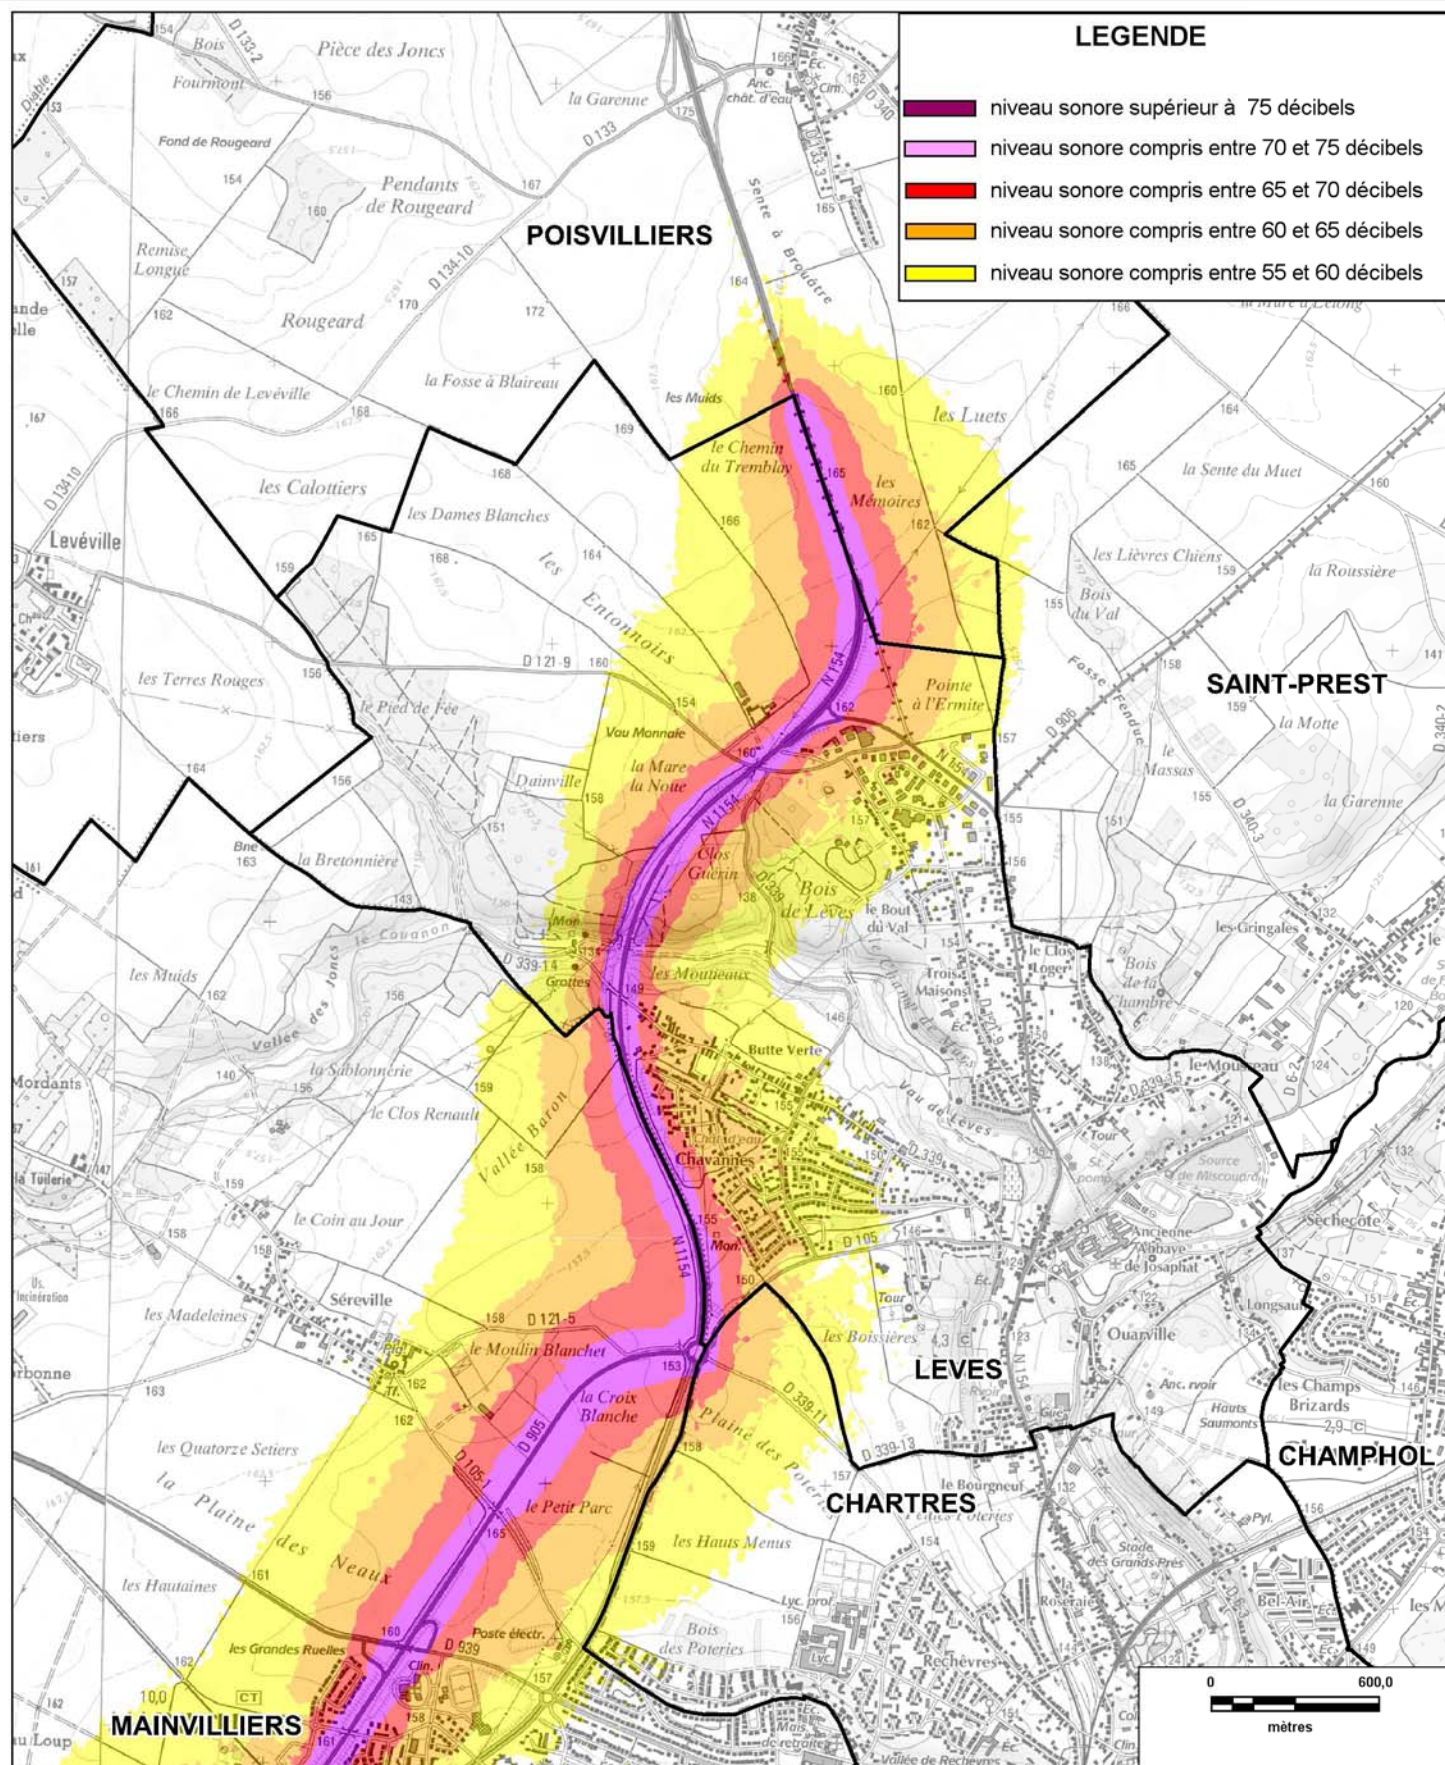

CARTE STRATEGIQUE DITE " A DE JOUR " D'EURE-ET-LOIR

ISOPHONE JOUR DE LA RN1154 (planche1/2)

Date : version 2012

CARTE STRATEGIQUE DITE " A DE JOUR " D'EURE-ET-LOIR

ISOPHONE JOUR DE LA RN1154 (planche2/2)

Date : version 2012